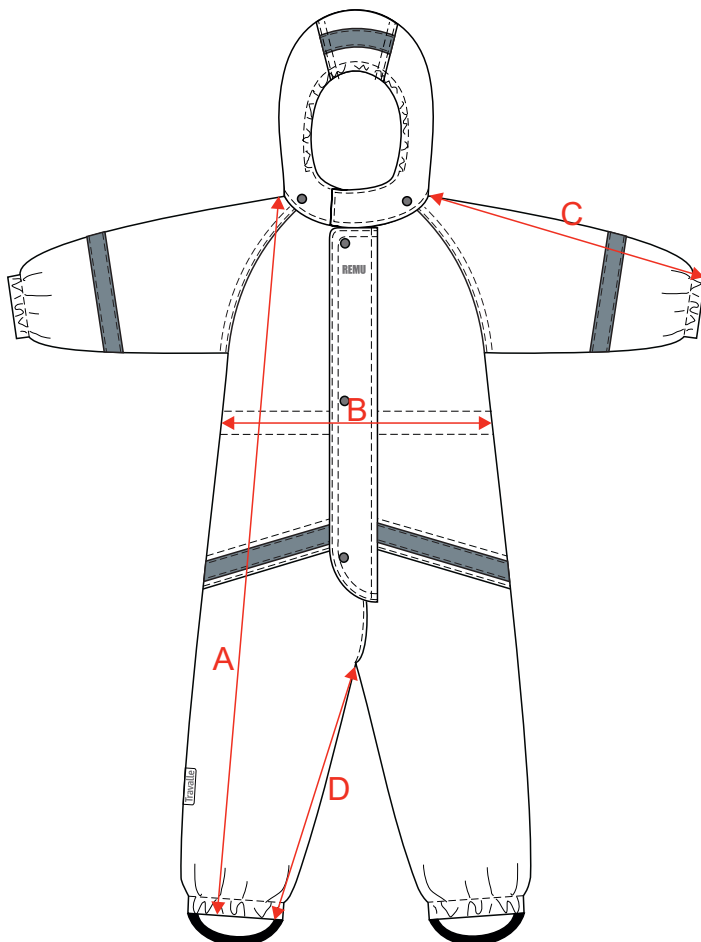

Tuotteen mittoja

Mitat on otettu tasolle levitetystä toppavaatteesta. Voit verrata alla olevan mittataulukon mittoja oman vastaavan toppavaatteesi mittoihin varmistaaksesi sopivan koon löytymisen. Huomioithan, että mitat voivat olla +/- 1cm annetuista mitoista.

A. Haalarin pituus

Mitta olkapäältä kauluksen vierestä lahkeensuuhun.

B. Vyötärön leveys

Mitta vyötäröltä reunasta reunaan venyttämättä.

C. Hihan pituus

Mitta kauluksesta hihansuuhun hihan yläreunasta mitattuna.

D. Lahkeen sisäpituus.

Mitta haarasaumasta lahkeensuuhun.

Haalarin mitat (cm)

	86cm	92cm	98cm	104cm	110cm	116cm	122cm	128cm	134cm
A	78	83	88	93	98	103	108	113	118
B	37	38	39	41	42	43	44	45	46
C	44	46	49	51	53	55	57	60	62
D	28	31,5	35	38,5	42	45,5	49	52,5	55,5