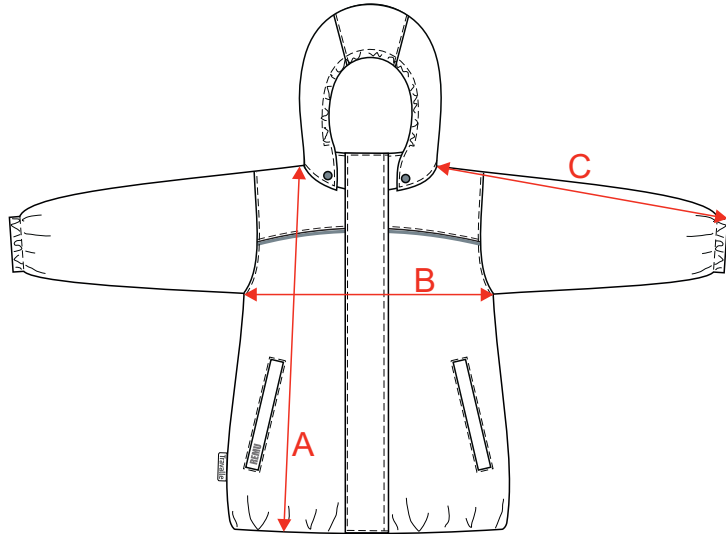

Tuotteen mittoja

Mitat on otettu tasolle levitetystä välikausivaatteesta. Voit verrata alla olevan mittataulukon mittoja oman vastaavan välikausivaatteesi mittoihin varmistaaksesi sopivan koon löytymisen.

Huomioithan, että mitat voivat olla +/- 1cm annetuista mitoista.

A. Takin pituus

Mitta olkapäältä takin helmaan.

B. Rinnan leveys

Mitta kainalosta kainaloon.

C. Hihan pituus

Mitta kauluksesta hihansuuhun.

Takin mitat (cm)

	86cm	92cm	98cm	104cm	110cm	116cm
A	44	46	48	50	52	54
B	34	35	36	37	38	39
C	42	44	46	48	51	53

	122cm	128cm	134cm	140cm	146cm	152cm
A	56	58	60	62	64	66
B	40	41	42	44	46	48
C	56	58	61	64	67	70

Travalle