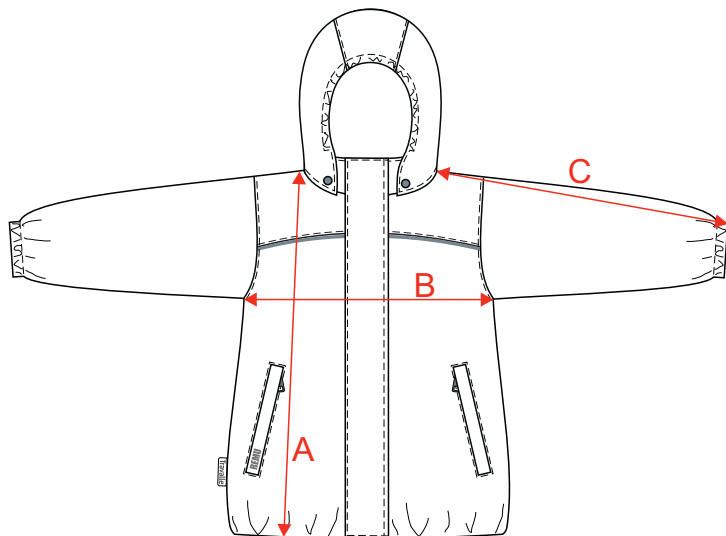

Tuotteen mittoja

Mitat on otettu tasolle levitetystä välikausivaatteesta. Voit verrata alla olevan mittataulukon mittoja oman vastaavan välikausivaatteesi mittoihin varmistaaksesi sopivan koon löytymisen.

Huomioithan, että mitat voivat olla +/- 1cm annetuista mitoista.

A. Takin pituus

Mitta olkapäältä takin helmaan.

B. Rinnan leveys

Mitta kainalosta kainaloon.

C. Hihan pituus

Mitta kauluksesta hihansuuhun.

Takin mitat (cm)

	86cm	92cm	98cm	104cm	110cm	116cm
A	44	46	48	50	52	54
B	34	35	36	37	38	39
C	42	44	46	48	51	53

	122cm	128cm	134cm	140cm	146cm	152cm
A	56	58	60	62	64	66
B	40	41	42	44	46	48
C	56	58	61	64	67	70

Travalle