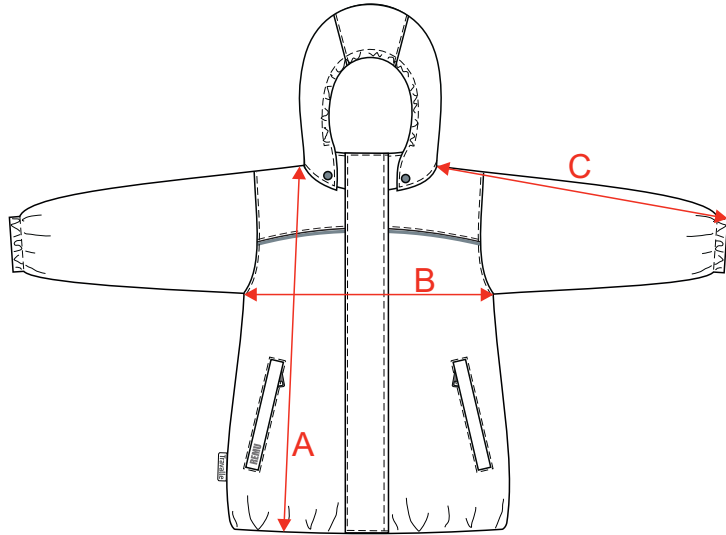

Tuotteen mittoja

Mitat on otettu tasolle levitetystä ulkovaatteesta. Voit verrata alla olevan mittataulukon mittoja oman vastaavan ulkovaatteesi mittoihin varmistaaksesi sopivan koon löytymisen. Huomioithan, että mitat voivat olla +/- 1cm annetuista mitoista.

- A. Takin pituus
Mitta olkapäältä takin helmaan.
- B. Rinnan leveys
Mitta kainalosta kainaloon.
- C. Hihan pituus
Mitta kauluksesta hihansuuhun.

Takin mitat (cm)

	92cm	98cm	104cm	110cm	116cm	122cm	128cm	134cm	140cm
A	46	48	50	52	54	56	58	60	62
B	35	36	37	38	39	40	41	42	44
C	44	46	48	51	53	56	58	61	64